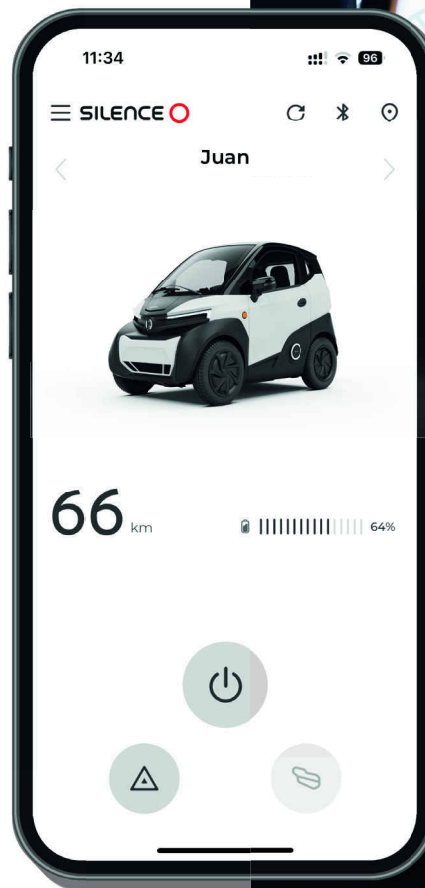

Lo mejor del coche y de la moto unidos para crear el S04.

Hasta **162 km**
de autonomía.

3 modalidades
de carga.

Hasta **85 km/h**

Dos versiones disponibles:
L6e & L7e.

Tecnología y conectividad

Inteligencia e información instantánea en la palma de tu mano.

My Silence APP

Funciones remotas vía la App

- Enciende y apaga tu vehículo.
- Localiza tu vehículo en todo momento.
- Comparte tu acceso con 'Friend Sharing'.
- Comprueba la autonomía necesaria para tu próxima ruta.
- Consulta el historial de viajes.
- Activa la alarma antirrobo del vehículo (opcional).
- Recibe notificaciones del vehículo y de la batería estés donde estés.

Descarga gratuita en:

Diseño

Diseño compacto ideal para la city

Velocidad máxima de **85 km/h.***

Potencia del motor de **14 kW.***

162 km de autonomía (WMTC).

2 modos de conducción: **ECO / SPORT / CITY.**