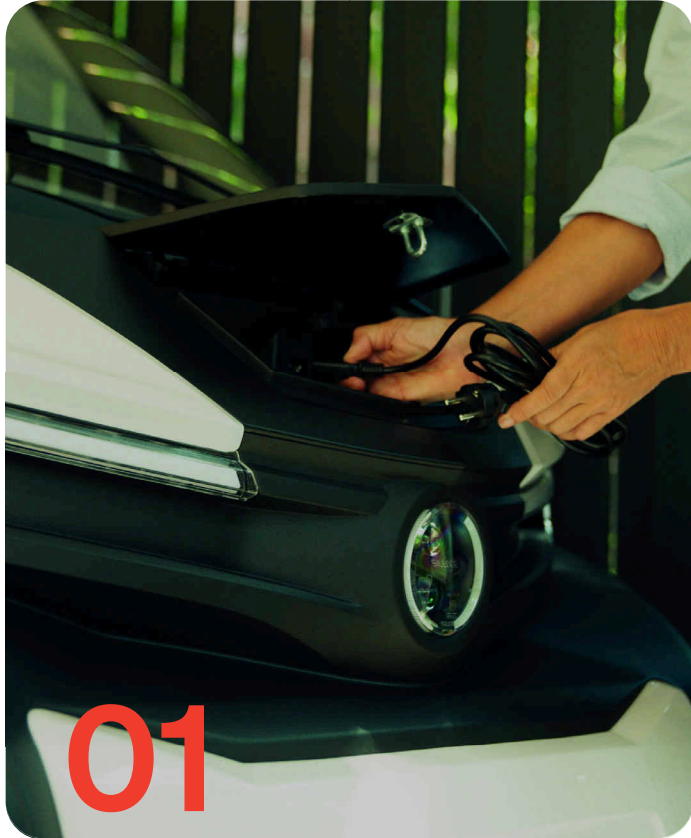

Tres formas de carga

Vehículo enchufable

Conecta el vehículo directamente a un enchufe doméstico.

Tiempo de carga: **6-8 h.**