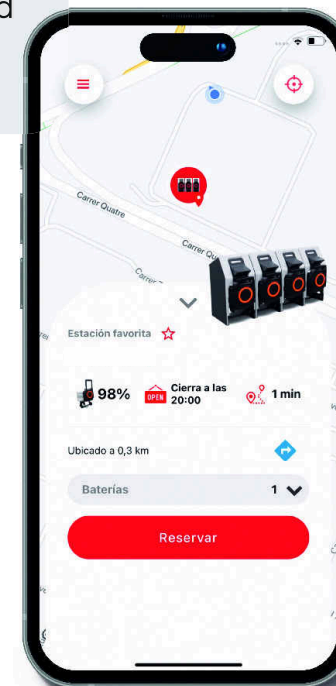

03

Battery Station

Battery Station

El primer intercambiador de baterías para particulares en Europa

1. 1 Accede a la App Battery Station
2. 2 Localiza el Battery Station más cercano
3. 3 Reserva una batería cargada
4. 4 Intercambiala en sólo 30 segundos

Ventajas

1. 1 **Tu batería siempre como nueva:** Despreocúpate del mantenimiento y el riesgo de obsolescencia de la batería.
2. 2 **Autonomía ilimitada:** Gracias a la red de intercambio de batería tienes autonomía ilimitada.

Recarga en 30 segundos donde y cuando lo necesites.