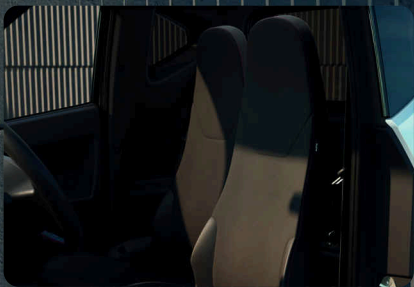

El S04 *Plus* al detalle

85 km/h
Velocidad

157 km
Autonomía

B1
Licencia