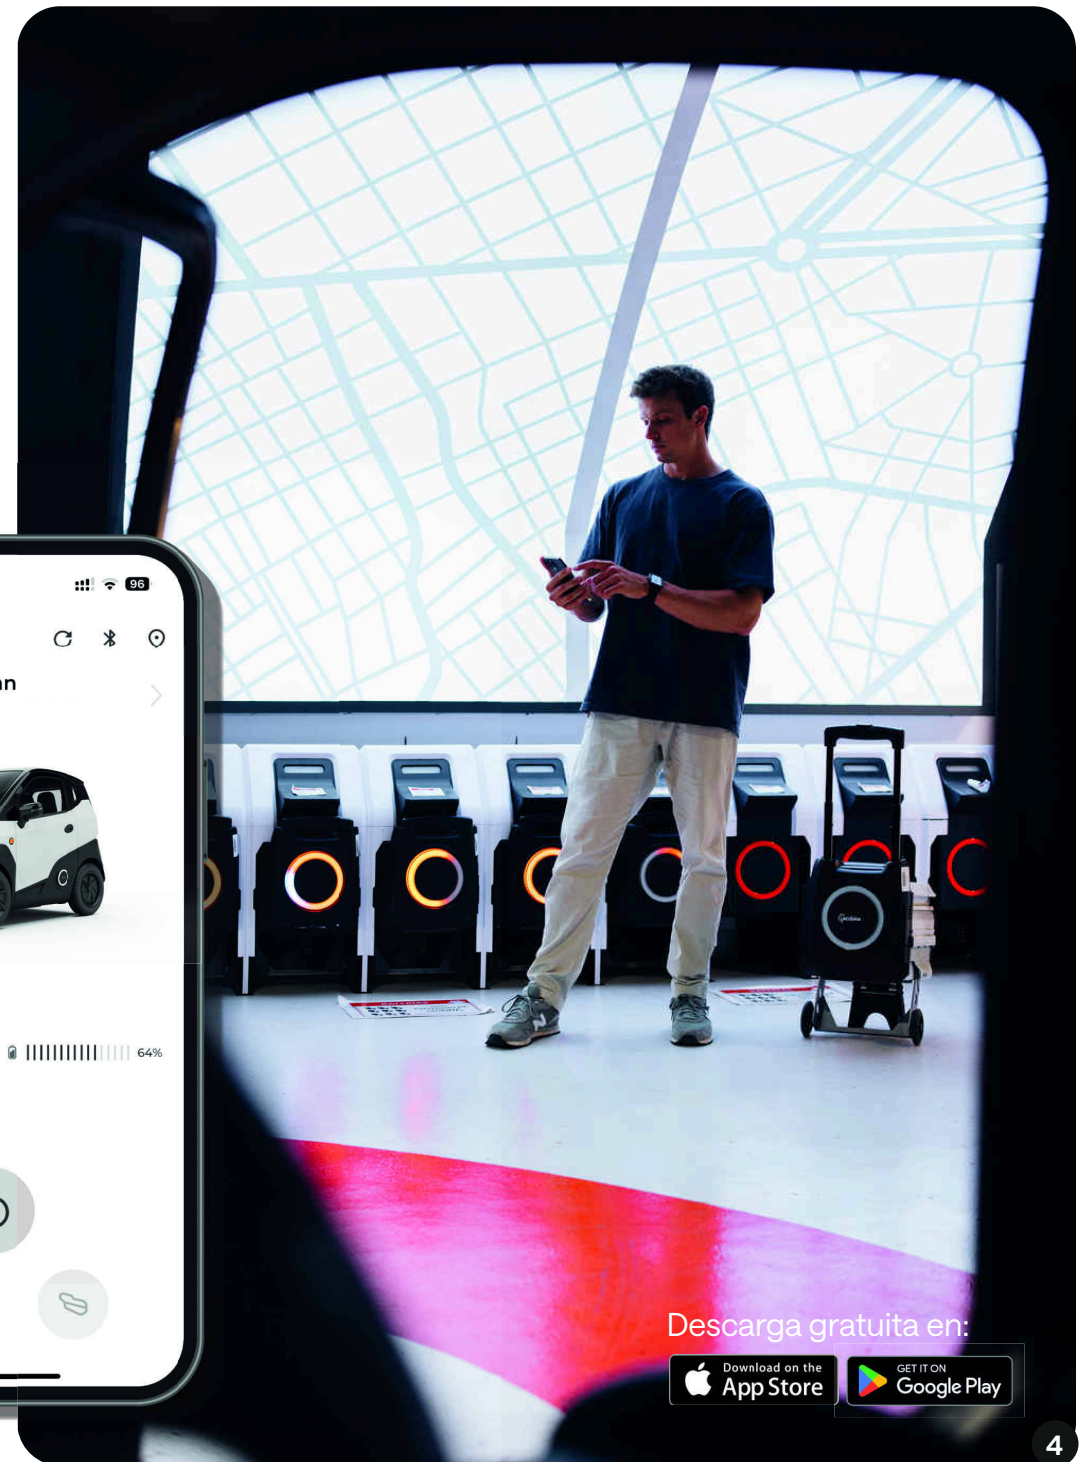

My Silence APP

Funciones remotas vía la App

- Enciende y apaga tu vehículo.
- Localiza tu vehículo en todo momento.
- Comparte tu acceso con 'Friend Sharing'.
- Comprueba la autonomía necesaria para tu próxima ruta.
- Consulta el historial de viajes.
- Activa la alarma antirrobo del vehículo (opcional).
- Recibe notificaciones del vehículo y de la batería estés donde estés.